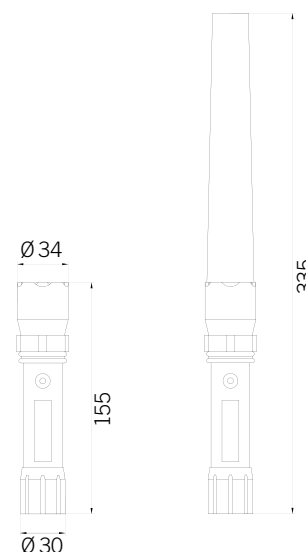

Certificazioni / Certifications

PLX AD

PLX AD mini torch offers excellent optical performance in compact design. With a powerful projecting adjustable LED span, PLX AD allows three luminous effects: steady light, low intensity steady light and flashing effect. Supplied with the product: orange or yellow signaling diffuser cone, rechargeable battery and chargers (240V and car charger).

Recharge voltage

12/24V DC
Battery 3,7V li-ion 3000mAh

Max. recharge time

150 min.

Mechanical features

Black aluminum body and polypropylene signaling diffuser cone.

Optical features

Optical group made up of 1 very bright LED allowing a high intensity steady light, low intensity steady light and flashing effect.

La mini torche PLX AD offre haute performance optique avec un design compact. Avec un faisceau lumineux à LED réglable, la torche PLX AD produit trois effets lumineux : lumière fixe, lumière fixe basse intensité et lumière clignotante. Avec le produit sont fournis : le diffuseur de signalisation orange ou jaune, la batterie rechargeable et les chargeurs (240V et le chargeur depuis le véhicule).

Tension de recharge

12/24V DC
Batterie 3,7V li-ion 3000mAh

Temps max. de recharge

150 min.

Caractéristiques mécaniques

Corps noir réalisé en aluminium et diffuseur de signalisation en polypropylène.

Caractéristiques optiques

Groupe optique constitué par une LED très lumineuse produisant trois effets lumineux : lumière fixe, lumière fixe basse intensité et lumière clignotante.