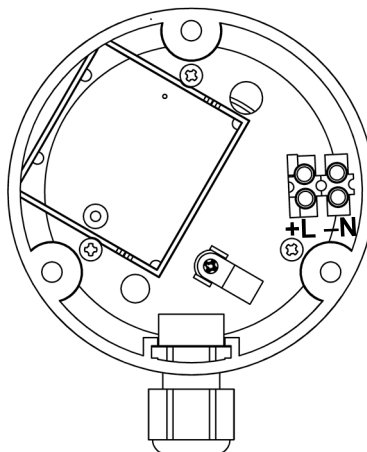

BABYSAI LED

BABYSAI LD6 PG16 - BABYSAI LD6 PG16 SI

BABYSAI LED

BABYSAI LD6 PG16

BABYSAI LD6 PG16 SI

FUSIBILE DI PROTEZIONE	Sulla linea di alimentazione usare fusibili ritardati dimensionati a seconda della tensione	Gli apparecchi in classe III vanno alimentati con trasformatori di sicurezza secondo le norme vigenti
FUSE WIRE PROTECTION	On the power supply line the rating of the supply fuse must be according to the voltage	Class III devices must be powered with security transformers according to the norms in force
FUSIBLE DE PROTECTION	Sur la ligne d'alimentation utiliser des fusibles retardés dimensionnés selon la tension	Les dispositifs en classe III doivent être alimentés avec transformateurs de sûreté selon les normes en vigueur
SCHUTZSICHERUNG	Für die Zuleitung träge Sicherungen verwenden, die nach der Spannung zu bemessen sind	Klasse-III-Anlagen müssen mit Sicherheitstrafos, nach geltenden Normen, versorgt werden
FUSIBLE DE PROTECCIÓN	En la línea de alimentación emplear fusibles de seguridad adecuados al voltaje	Los aparatos en clase III deben alimentarse con transformadores de seguridad según las normas vigentes