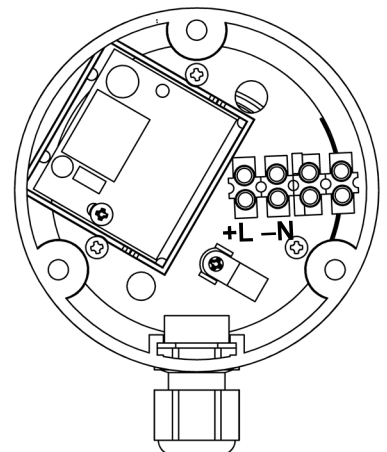

BABYSAI LED

BABYSAI LD6 PG16 - BABYSAI LD6 PG16 SI

BABYSAI LED

BABYSAI LD6 PG16

BABYSAI LD6 PG16 SI

FUSIBILE DI PROTEZIONE	Sulla linea di alimentazione usare fusibili ritardati dimensionati a seconda della tensione	Gli apparecchi in classe III vanno alimentati con trasformatori di sicurezza secondo le norme vigenti
FUSE WIRE PROTECTION	On the power supply line the rating of the supply fuse must be according to the voltage	Class III devices must be powered with security transformers according to the norms in force
FUSIBLE DE PROTECTION	Sur la ligne d'alimentation utiliser des fusibles retardés dimensionnés selon la tension	Les dispositifs en classe III doivent être alimentés avec transformateurs de sûreté selon les normes en vigueur
SCHUTZSICHERUNG	Für die Zuleitung träge Sicherungen verwenden, die nach der Spannung zu bemessen sind	Klasse-III-Anlagen müssen mit Sicherheitstrafos, nach geltenden Normen, versorgt werden
FUSIBLE DE PROTECCIÓN	En la línea de alimentación emplear fusibles de seguridad adecuados al voltaje	Los aparatos en clase III deben alimentarse con transformadores de seguridad según las normas vigentes