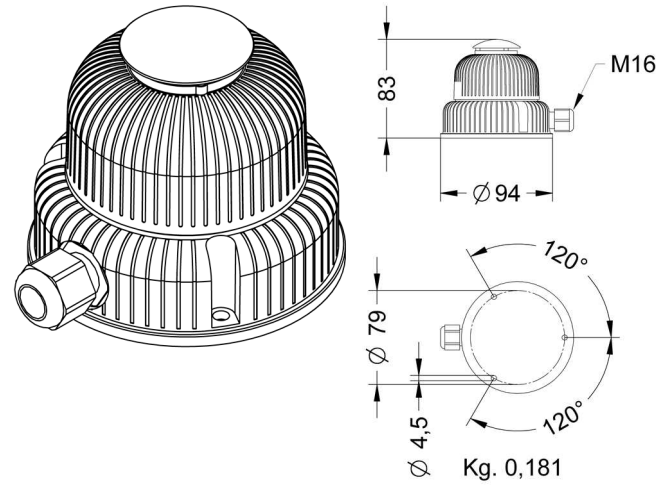

BABYSAI LED

BABYSAI LD6 PG16 - BABYSAI LD6 PG16 SI

BABYSAI LED

BABYSAI LD6 PG16

BABYSAI LD6 PG16 SI

FUSIBILE DI PROTEZIONE	Sulla linea di alimentazione usare fusibili ritardati dimensionati a seconda della tensione	Gli apparecchi in classe III vanno alimentati con trasformatori di sicurezza secondo le norme vigenti
FUSE WIRE PROTECTION	On the power supply line the rating of the supply fuse must be according to the voltage	Class III devices must be powered with security transformers according to the norms in force
FUSIBLE DE PROTECTION	Sur la ligne d'alimentation utiliser des fusibles retardés dimensionnés selon la tension	Les dispositifs en classe III doivent être alimentés avec transformateurs de sûreté selon les normes en vigueur
SCHUTZSICHERUNG	Für die Zuleitung träge Sicherungen verwenden, die nach der Spannung zu bemessen sind	Klasse-III-Anlagen müssen mit Sicherheitstrafos, nach geltenden Normen, versorgt werden
FUSIBLE DE PROTECCIÓN	En la línea de alimentación emplear fusibles de seguridad adecuados al voltaje	Los aparatos en clase III deben alimentarse con transformadores de seguridad según las normas vigentes