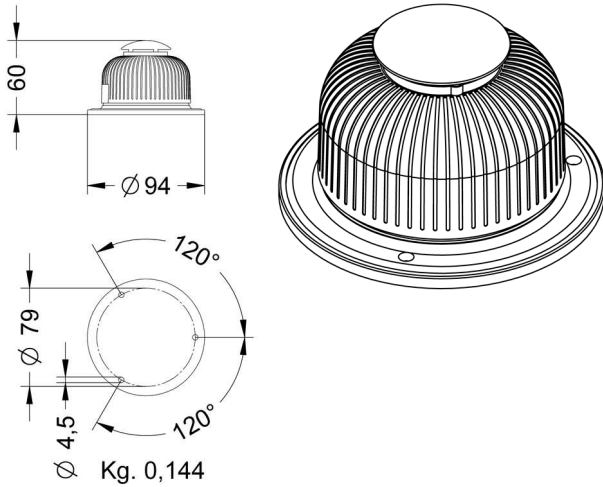

BABYSAI LED

BABYSAI LD6 PG16 - BABYSAI LD6 PG16 SI

BABYSAI LED

BABYSAI LD6 PG16

BABYSAI LD6 PG16 SI

FUSIBILE DI PROTEZIONE	Sulla linea di alimentazione usare fusibili ritardati dimensionati a seconda della tensione	Gli apparecchi in classe III vanno alimentati con trasformatori di sicurezza secondo le norme vigenti
FUSE WIRE PROTECTION	On the power supply line the rating of the supply fuse must be according to the voltage	Class III devices must be powered with security transformers according to the norms in force
FUSIBLE DE PROTECTION	Sur la ligne d'alimentation utiliser des fusibles retardés dimensionnés selon la tension	Les dispositifs en classe III doivent être alimentés avec transformateurs de sûreté selon les normes en vigueur
SCHUTZSICHERUNG	Für die Zuleitung träge Sicherungen verwenden, die nach der Spannung zu bemessen sind	Klasse-III-Anlagen müssen mit Sicherheitstrafos, nach geltenden Normen, versorgt werden
FUSIBLE DE PROTECCIÓN	En la línea de alimentación emplear fusibles de seguridad adecuados al voltaje	Los aparatos en clase III deben alimentarse con transformadores de seguridad según las normas vigentes