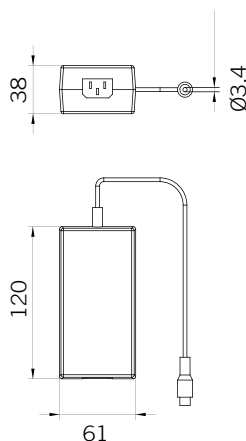

Option :

- blister avec 4 diffuseurs (couleur au choix)
- 4 adaptateurs

ALIMENTATORE DA RETE / MAINS POWER SUPPLY / ALIMENTATION SECTEUR

AR V4

74217

AR V4

AR V4 per: 1 BOX V4

- Input: 100/240V ac 50/60 Hz
- Output: 13,5V dc
- I_{max}: 5 A

AR V4 for: 1 BOX V4

- Input: 100/240V ac 50/60 Hz
- Output: 13,5V dc
- I_{max}: 5 A

AR V4 pour : 1 BOX V4

- Input: 100/240V ac 50/60 Hz
- Output: 13,5V dc
- I_{max}: 5 A