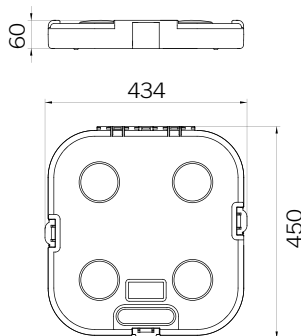

BOX V4

Box di ricarica **BOX V4** contenente:

- 4 BMX AA/S (colore a scelta) con cavi di ricarica

Opzione:

- blister con 4 coni diffusori (colore a scelta)
- 4 adattatori

Recharge case **BOX V4** containing: