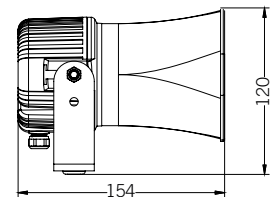

Trombe esponenziali 4Ω al Neodimio

Certificazioni / Certifications

EURO GE M + TE COMPACT 790/800

- 7 0051 KSP 392/AVF
- 7 0050 KSP 466/P
- E3 041210 (12V EURO GE M)
- E3 041224 (24V EURO GE M)

EURO GE M

TE COMPACT 790 4Ω