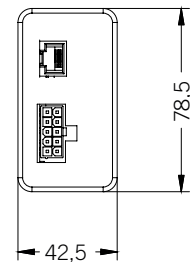

SIRENE ELETRONICHE / ELECTRONIC SIRENS / SIRENES ELECTRONIQUES

EURO GE M + 2 TE COMPACT 790 4Ω

V DC	12 ÷ 24
A	2,7 1,6
dB(A)1m	122

EURO GE M + 2 TE COMPACT 800 4Ω

V DC	12 ÷ 24
A	2,7 1,6
dB(A)1m	123

Codici / Codes

EURO GE M

*Codici disponibili a richiesta / Codes available on request / Codes disponibles sur demande

TE COMPACT 790 4Ω
TE COMPACT 800 4Ω

90328
17864

EURO GE M è il generatore acustico per auto/moto (senza funzione ampliwoce) con suoni selezionabili (impostazione tramite DIP-SWITCH). Utilizzabile con trombe esponenziali:

- TE COMPACT 790 4Ω
- TE COMPACT 800 4Ω

Disponibile in versione con e senza cablaggio. Installazione all'interno dell'abitacolo del veicolo.

TE COMPACT 790 4Ω

Trombe esponenziali 4Ω al Neodimio

TE COMPACT 800 4Ω

Trombe esponenziali 4Ω al Neodimio

Certificazioni / Certifications

EURO GE M + TE COMPACT 790/800

- 7 0051 KSP 392/AVF
- 7 0050 KSP 466/P
- E3 041210 (12V EURO GE M)
- E3 041224 (24V EURO GE M)

EURO GE M

TE COMPACT 790 4Ω

TE COMPACT 800 4Ω

EURO GE M is a sound generator for car/motorcycle (without Public Address) delivering selectable sounds (via DIP-SWITCH). It can be used with these exponential horns:

- TE COMPACT 790 4Ω
- TE COMPACT 800 4Ω

Available with or without wiring cables. Installation inside the vehicle.

TE COMPACT 790 4Ω

Neodymium exponential horns 4Ω

TE COMPACT 800 4Ω

Neodymium exponential horns 4Ω

EURO GE M est un générateur de son (sans Public Address) pour voiture/moto avec tonalités sélectionnables (par DIP-SWITCH). Compatible avec les haut-parleurs :

- TE COMPACT 790 4Ω
- TE COMPACT 800 4Ω

Disponible avec ou sans câblage. Installation à l'intérieur du véhicule.

TE COMPACT 790 4Ω

Haut-parleurs 4Ω au Néodyme

TE COMPACT 800 4Ω

Haut-parleurs 4Ω au Néodyme