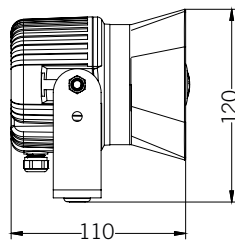

Trombe esponenziali 4Ω al Neodimio

Certificazioni / Certifications

EURO GE M + TE COMPACT 790/800

- 7 0051 KSP 392/AVF
- 7 0050 KSP 466/P
- E3 041210 (12V EURO GE M)
- E3 041224 (24V EURO GE M)

EURO GE M

TE COMPACT 790 4Ω