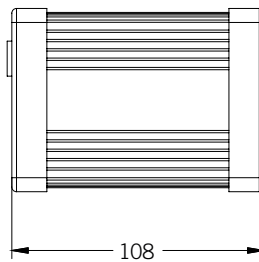

SIRENE ELETRONICHE / ELECTRONIC SIRENS / SIRENES ELECTRONIQUES

EURO GE M + 2 TE COMPACT 790 4Ω

V DC	12 ÷ 24
A	2,7 1,6
dB(A)1m	122

EURO GE M + 2 TE COMPACT 800 4Ω

V DC	12 ÷ 24
A	2,7 1,6
dB(A)1m	123

Codici / Codes

EURO GE M

*Codici disponibili a richiesta / Codes available on request / Codes disponibles sur demande

TE COMPACT 790 4Ω
TE COMPACT 800 4Ω

90328
17864

EURO GE M è il generatore acustico per auto/moto (senza funzione ampliwoce) con suoni selezionabili (impostazione tramite DIP-SWITCH). Utilizzabile con trombe esponenziali:

- TE COMPACT 790 4Ω
- TE COMPACT 800 4Ω

Disponibile in versione con e senza cablaggio. Installazione all'interno dell'abitacolo del veicolo.

TE COMPACT 790 4Ω

Trombe esponenziali 4Ω al Neodimio

TE COMPACT 800 4Ω

Trombe esponenziali 4Ω al Neodimio

Certificazioni / Certifications

EURO GE M + TE COMPACT 790/800

- 7 0051 KSP 392/AVF
- 7 0050 KSP 466/P
- E3 041210 (12V EURO GE M)
- E3 041224 (24V EURO GE M)

EURO GE M

TE COMPACT 790 4Ω

TE COMPACT 800 4Ω

EURO GE M is a sound generator for car/motorcycle (without Public Address) delivering selectable sounds (via DIP-SWITCH). It can be used with these exponential horns:

- TE COMPACT 790 4Ω
- TE COMPACT 800 4Ω

Available with or without wiring cables. Installation inside the vehicle.

TE COMPACT 790 4Ω

Neodymium exponential horns 4Ω

TE COMPACT 800 4Ω

Neodymium exponential horns 4Ω

EURO GE M est un générateur de son (sans Public Address) pour voiture/moto avec tonalités sélectionnables (par DIP-SWITCH). Compatible avec les haut-parleurs :

- TE COMPACT 790 4Ω
- TE COMPACT 800 4Ω

Disponible avec ou sans câblage. Installation à l'intérieur du véhicule.

TE COMPACT 790 4Ω

Haut-parleurs 4Ω au Néodyme

TE COMPACT 800 4Ω

Haut-parleurs 4Ω au Néodyme