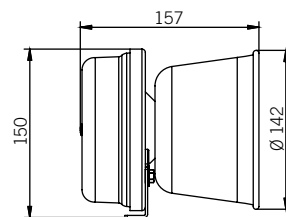

EURO GE P4T

TE COMPACT TE 2CR

DGM
DGM
EMC 2006/28/CE

EURO GE P4T + TE COMPACT/TE 2CR

7 0047 KSP 392/AVF
7 0046 KSP 466/P
e3 031202 (12/24V EURO GE P4T)

EURO GE P4T

TE COMPACT 800 16Ω

TE 2CR 58W 16Ω