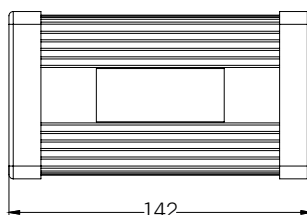

EURO GE P4T + TE COMPACT/TE 2CR

7 0047 KSP 392/AVF
7 0046 KSP 466/P
e3 031202 (12/24V EURO GE P4T)

EURO GE P4T