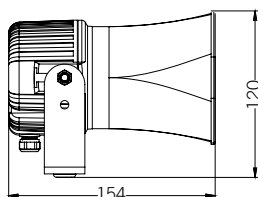

EURO GE P4T

TE COMPACT TE 2CR

DGM
DGM
EMC 2006/28/CE

EURO GE P4T + TE COMPACT/TE 2CR

7 0047 KSP 392/AVF
7 0046 KSP 466/P
e3 031202 (12/24V EURO GE P4T)

EURO GE P4T

TE COMPACT 800 16Ω

TE 2CR 58W 16Ω