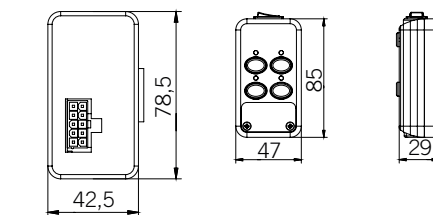

EURO GE P4T

TE COMPACT TE 2CR

DGM
DGM
EMC 2006/28/CE

EURO GE P4T + TE COMPACT/TE 2CR

7 0047 KSP 392/AVF
7 0046 KSP 466/P
e3 031202 (12/24V EURO GE P4T)

EURO GE P4T

TE COMPACT 800 16Ω

TE 2CR 58W 16Ω