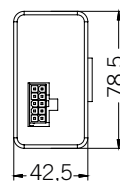

SIRENE ELETRONICHE / ELECTRONIC SIRENS / SIRENES ELECTRONIQUES

EURO GE + 2 TE COMPACT 800 16Ω

V DC	12 ÷ 24
A	3,8 1,7
dB(A)1m	122

EURO GE + TE 2CR 58W 16Ω

V DC	12 ÷ 24
A	3,8 1,8
dB(A)1m	123

Codici / Codes

EURO GE

*Codici disponibili a richiesta / Codes available on request / Codes disponibles sur demande

TE COMPACT 800 16Ω 17868
TE 2CR 58W 16Ω 94042**

**Colore bianco disponibile a richiesta / White color available on request / Couleur blanche disponible sur demande

EURO GE è il generatore acustico per auto (senza funzione amplivoce) con suoni selezionabili (impostazione tramite DIP-SWITCH). Utilizzabile con trombe esponenziali:

- TE COMPACT 800 16Ω
- TE 2CR 58W 16Ω

Disponibile in versione con e senza cablaggio. Installazione all'interno dell'abitacolo del veicolo.

TE COMPACT 800 16Ω

Trombe esponenziali 16Ω al Neodimio

TE 2CR 58W 16Ω

Trombe esponenziali 16Ω al Neodimio

Certificazioni / Certifications

EURO GE + TE COMPACT/TE 2CR

7 0047 KSP 392/AVF
7 0046 KSP 466/P
e3 031202 (12/24V EURO GE)

TE COMPACT 800 16Ω

TE 2CR 58W 16Ω

EURO GE is a sound generator for car (without Public Address) delivering selectable sounds (via DIP-SWITCH). It can be used with these exponential horns:

- TE COMPACT 800 16Ω
- TE 2CR 58W 16Ω

Available with or without wiring cables. Installation inside the vehicle.

TE COMPACT 800 16Ω

Neodymium exponential horns 16Ω

TE 2CR 58W 16Ω

Neodymium exponential horns 16Ω

EURO GE est un générateur de son (sans Public Address) pour voiture avec tonalités sélectionnables (par DIP-SWITCH). Compatible avec les haut-parleurs :

- TE COMPACT 800 16Ω
- TE 2CR 58W 16Ω

Disponible avec ou sans câblage. Installation à l'intérieur du véhicule.

TE COMPACT 800 16Ω

Haut-parleurs 16Ω au Néodyme

TE 2CR 58W 16Ω

Haut-parleurs 16Ω au Néodyme