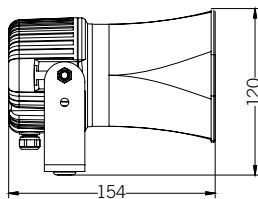

TE COMPACT 800 16Ω

TE 2CR 58W 16Ω

EURO GE is a sound generator for car (without Public Address) delivering selectable sounds (via DIP-SWITCH). It can be used with these exponential horns:

- TE COMPACT 800 16Ω
- TE 2CR 58W 16Ω

Available with or without wiring cables. Installation inside the vehicle.

TE COMPACT 800 16Ω

Neodymium exponential horns 16Ω

TE 2CR 58W 16Ω

Neodymium exponential horns 16Ω

EURO GE est un générateur de son (sans Public Address) pour voiture avec tonalités sélectionnables (par DIP-SWITCH). Compatible avec les haut-parleurs :

- TE COMPACT 800 16Ω
- TE 2CR 58W 16Ω

Disponible avec ou sans câblage. Installation à l'intérieur du véhicule.

TE COMPACT 800 16Ω

Haut-parleurs 16Ω au Néodyme

TE 2CR 58W 16Ω

Haut-parleurs 16Ω au Néodyme