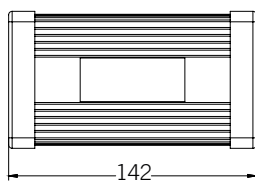

TE COMPACT 800 16Ω

TE 2CR 58W 16Ω

EURO GE is a sound generator for car (without Public Address) delivering selectable sounds (via DIP-SWITCH). It can be used with these exponential horns:

- TE COMPACT 800 16Ω
- TE 2CR 58W 16Ω

Available with or without wiring cables. Installation inside the vehicle.

TE COMPACT 800 16Ω

Neodymium exponential horns 16Ω

TE 2CR 58W 16Ω

Neodymium exponential horns 16Ω

EURO GE est un générateur de son (sans Public Address) pour voiture avec tonalités sélectionnables (par DIP-SWITCH). Compatible avec les haut-parleurs :

- TE COMPACT 800 16Ω
- TE 2CR 58W 16Ω

Disponible avec ou sans câblage. Installation à l'intérieur du véhicule.

TE COMPACT 800 16Ω

Haut-parleurs 16Ω au Néodyme

TE 2CR 58W 16Ω

Haut-parleurs 16Ω au Néodyme