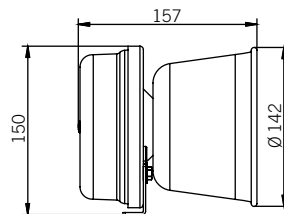

TE COMPACT 800 16Ω

TE 2CR 58W 16Ω

EURO GE is a sound generator for car (without Public Address) delivering selectable sounds (via DIP-SWITCH). It can be used with these exponential horns:

- TE COMPACT 800 16Ω
- TE 2CR 58W 16Ω

Available with or without wiring cables. Installation inside the vehicle.

TE COMPACT 800 16Ω

Neodymium exponential horns 16Ω

TE 2CR 58W 16Ω

Neodymium exponential horns 16Ω

EURO GE est un générateur de son (sans Public Address) pour voiture avec tonalités sélectionnables (par DIP-SWITCH). Compatible avec les haut-parleurs :

- TE COMPACT 800 16Ω
- TE 2CR 58W 16Ω

Disponible avec ou sans câblage. Installation à l'intérieur du véhicule.

TE COMPACT 800 16Ω

Haut-parleurs 16Ω au Néodyme

TE 2CR 58W 16Ω

Haut-parleurs 16Ω au Néodyme