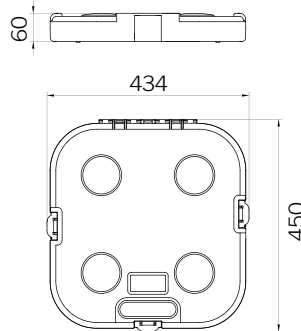

BOX V4

Box di ricarica **BOX V4** contenente:

- 4 BMX AA/S (colore a scelta) con cavi di ricarica

Opzione:

- blister con 4 coni diffusori (colore a scelta)
- 4 adattatori

Recharge case **BOX V4** containing: