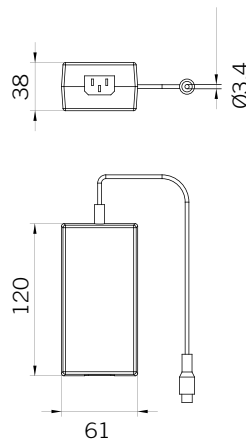

Option :

- blister avec 4 diffuseurs (couleur au choix)
- 4 adaptateurs

ALIMENTATORE DA RETE / MAINS POWER SUPPLY / ALIMENTATION SECTEUR

AR V4

74217

AR V4

AR V4 per: 1 BOX V4

- Input: 100/240V ac 50/60 Hz
- Output: 13,5V dc
- I_{max}: 5 A