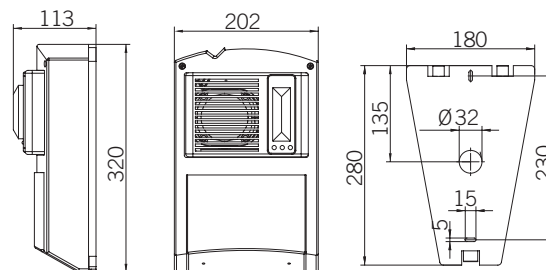

NUMERO CPR / CPR NUMBER / NUMERO CPR

4S-AA 1328-CPR-0471
4S-AA PCS 1328-CPR-0472

SEL 1SEV

TELECOMANDO

In dotazione nell'imballo per il sistema tradizionale

REMOTE CONTROL

Supplied with product (traditional system)

TELECOMMANDE

Fournie avec le système traditionnel