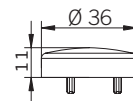

Certificazioni / Certifications