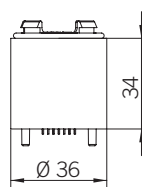

Certificazioni / Certifications

MODULO LUMINOSO
LIGHT MODULE
ÉLÉMENT LUMINEUX