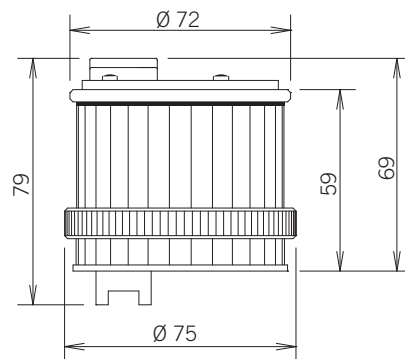

TWS RGA

Superbright multicolor integrated LED light module. TWS RGA allows three different colors (red, green, amber) and two light effects (steady, flashing light) on the same module. It offers virtually zero maintenance thanks to the built-in LED technology that guarantees up to 100.000* hours of product life. Available with **allCLEAR** lens.

* At normal conditions, without vibrations and heavy temperature changes

Voltages

12/24V ACDC +/-10%

Mechanical features

Self-extinguishing PC body with high impact resistance, suitable for outdoor use thanks to the IP66, UL TYPE 4X protection grade, guaranteed by a double polyurethane gasket on each module.

Optical features

The vertically lined lens allows a perfect light distribution over 360°, type **allCLEAR** (clear lens with colored light source), see page 132.

3 different colors (red, green and amber) controllable via independent channels. Each channel can be set to steady or 1F flashing mode via dip-switch.

Élément lumineux à LED intégrée, extra lumineux. TWS RGA permet d'avoir trois couleurs différentes (rouge, vert et orange) et deux effets lumineux (lumière fixe et clignotante) à partir d'un seul élément. Il offre un entretien quasi-nul grâce à la technologie intégrée du LED qui garantit jusqu'à 100.000* heures de vie au produit. Le produit est disponible avec lentille **allCLEAR**.

* Dans des conditions normales, sans vibrations et sans variations importantes de température

Tension d'utilisation

12/24V ACDC +/-10%

Caractéristiques mécaniques

Polycarbonate autoextinguible, haute résistance aux chocs, adapté pour une utilisation à l'extérieur grâce au degré de protection IP66, UL TYPE 4X, garanti par un double joint en polyuréthane sur chaque élément.

Caractéristiques optiques

La lentille striée en verticale permet une répartition parfaite de la lumière sur 360°, type **allCLEAR** (lentille incolore transparente avec source lumineuse colorée), voir page 132.

3 couleurs différentes (rouge, vert et orange). En plus, chaque canal peut être réglé en fonction fixe ou clignotante 1F par dip-switch.